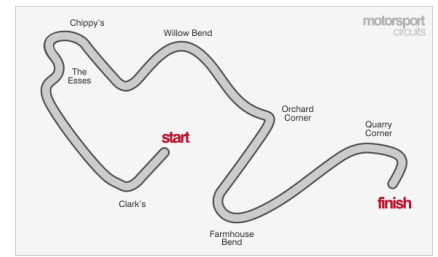

Harewood Speed Hillclimb
MSA British Championship
Sunday 13th May 2018
Practice

1		2		3		4		5		6		7		8	
		A1	767	C3	814	I	835	J1	853	L	873			P2	
							837	J2	858		874				
							841		860		709				
							846	K1	864		707				
							847		866						
							848								
							849								
10	14	26	30	A1	66	C2	110	I	135	J1	153	L	173	10	14
	15		33		67	C3	114		136	J2	156		174		15
	16		71		68		115		137		157		9		16
	17		85	A2	83		116		138		158		7		17
	18		87		88	D	123		139		159		5		18
	19		103		89		124		140		160		4		19
	20		104		90	F	126		141		161		2		20
	21		121		91	G	128		50	K1	162		1		21
	22		176		92	H	132		142		163	M	181		22
	23		177	B	94				143		164				23
	24		180	C1	97				144		165				24
	25				98				145		166				25
	26				99				146		167				26
	27								147	K2	169				27
									148		170			26	71
									149		3				85
									150						176
									151						177
		10	716											10	716
			721												721
			725												725
Shared Cars															

**Harewood Speed Hillclimb
MSA British Championship
Sunday 13th May 2017
Timed Runs 1 & 2**

1		2		3		4		5		6		7		Top 12	
C3	814	A1	767	J1	853	L	873							12	
		I	835	J2	858		874							11	
			837		860		709							10	
			841	K1	864		707							9	
			846		866									8	
			847											7	
			848											6	
			849											5	
														4	
A1	66	C2	110	I	135	J1	153	L	173	10	14	26	30	3	
	67	C3	114		136	J2	156		174		15		33	2	
	68		115		137		157		9		16		71	1	
A2	83		116		138		158		7		17		85		
	88	D	123		139		159		5		18		87		
	89		124		140		160		4		19		103		
	90	F	126		141		161		2		20		104	12	
	91	G	128		50	K1	162		1		21		121	11	
	92	H	132		142		163	M	181		22		176	10	
B	94				143		164				23		177	9	
C1	97				144		165				24		180	8	
	98				145		166				25			7	
	99				146		167				26			6	
					147	K2	169				27			5	
					148		170							4	
					149		3							3	
					150									2	
					151									1	
												10	716		
													721		
													725		
Shared Cars															